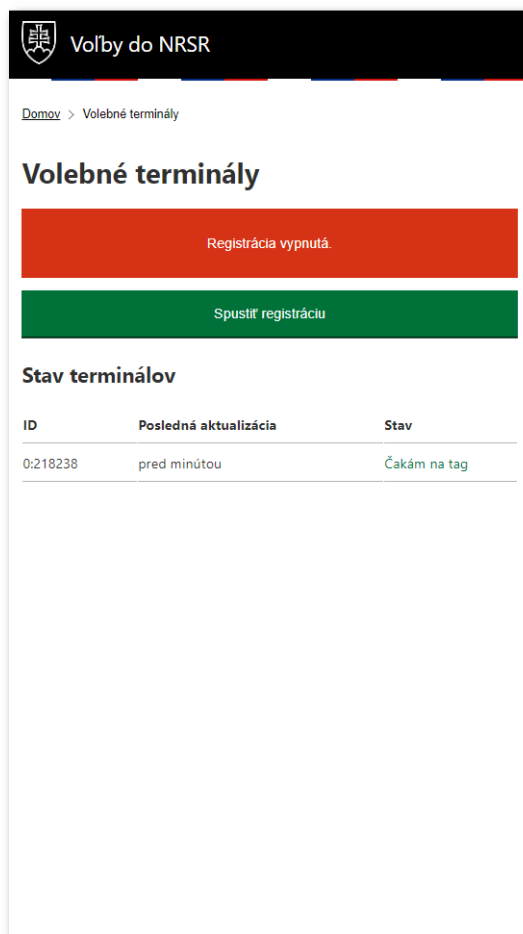

2.7 Zápisnica

Po kliknutí na tlačidlo “Zápisnica” na domovskej stránke môže používateľ vygenerovať zápisnicu z volieb. Najprv je však potrebné zadať mená členov volebnej komisie, ak ešte neboli uvedené.