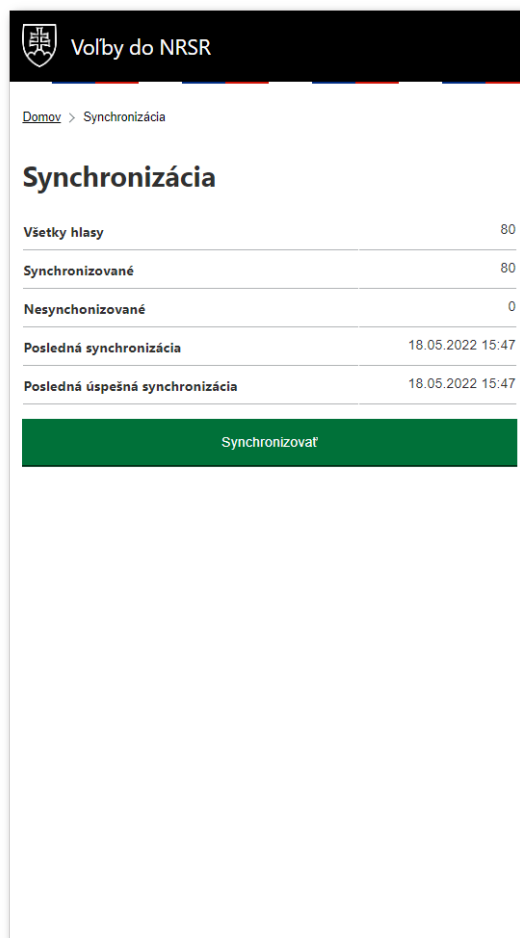

2.6 Volebné terminály

Po kliknutí na tlačidlo “Volebné terminály” na domovskej stránke je umožnené používateľovi vidieť aktuálny stav registrácie volebných terminálov. Ak registrácia ešte nebola spustená, používateľ ju môže spustiť kliknutím na tlačidlo “Spustiť registráciu”.