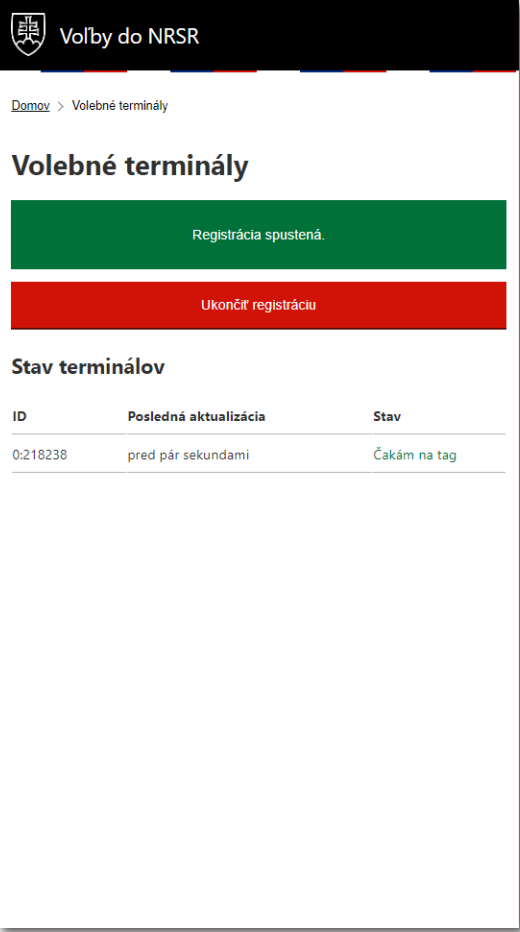

2.5 Synchronizácia

Po kliknutí na tlačidlo “Synchronizácia” na domovskej stránke môže používateľ vidieť počet hlasov z danej volebnej miestnosti. Zvlášť je možné vidieť počet zosynchronizovaných, nezosynchronizovaných hlasov a informácie o čase poslednej synchronizácie.

2.6 Volebné terminály

Po kliknutí na tlačidlo “Volebné terminály” na domovskej stránke je umožnené používateľovi vidieť aktuálny stav registrácie volebných terminálov. Ak registrácia ešte nebola spustená, používateľ ju môže spustiť kliknutím na tlačidlo “Spustiť registráciu”.

Po spustení registrácie je umožnené jednotlivým terminálom vo volebnej miestnosti registrovať sa na gateway. Gateway prijíma iba hlasy z registrovaných terminálov, ostatné budú odmietnuté.

Ak je registrácia spustená, používateľ môže sledovať stav jednotlivých zaregistrovaných volebných terminálov.