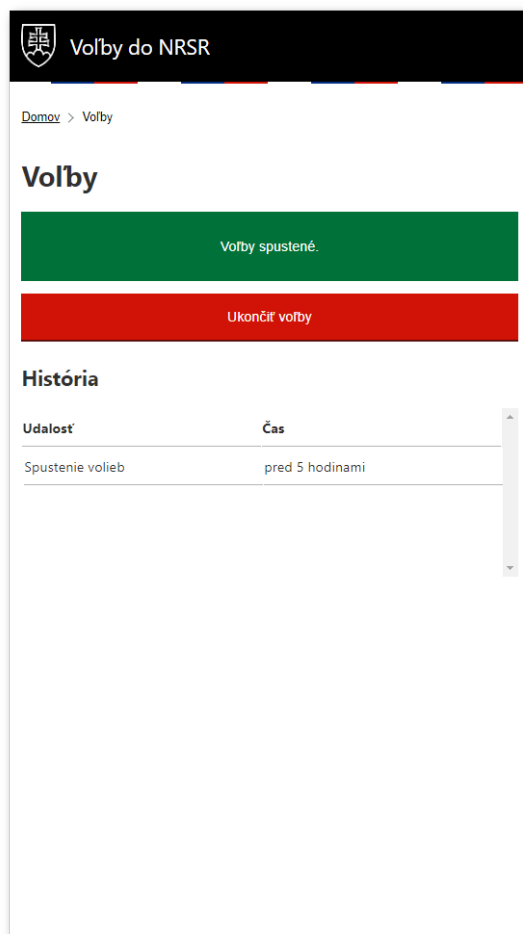

2.3 Voľby

Po kliknutí na tlačidlo "Voľby" na domovskej stránke je používateľ presmerovaný na podstránku, kde môže spravovať priebeh volieb.

Po kliknutí na tlačidlo “Spustiť voľby” na domovskej stránke sa spustia voľby vo volebnej miestnosti, čo znamená umožnenie propojenia volebných terminálov ku gateway-u. Po spustení volieb sa zapíše do histórie nová udalosť.