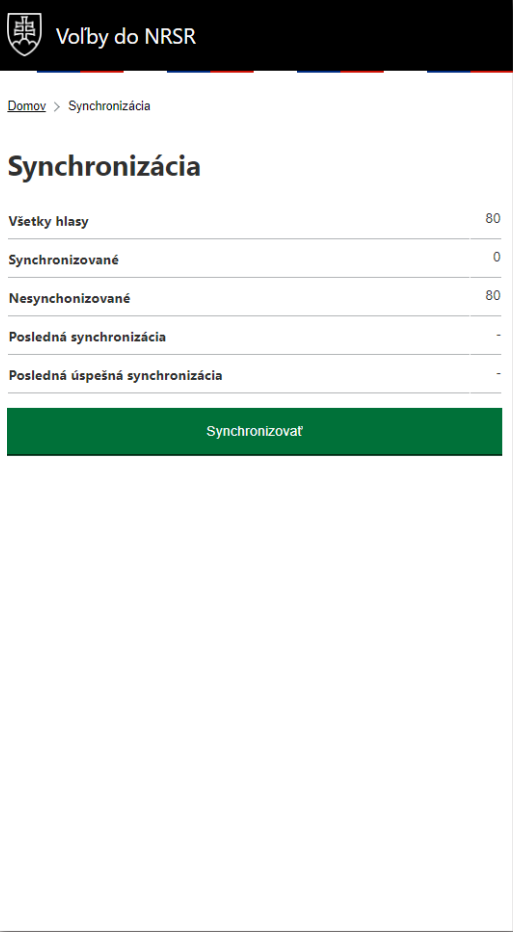

Po vykonaní synchronizácie sa aktualizujú údaje.