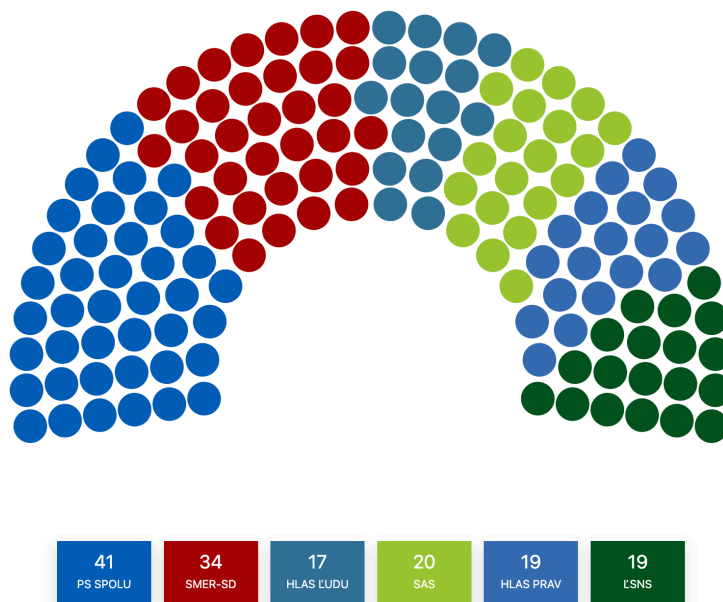

Rozloženie parlamentu