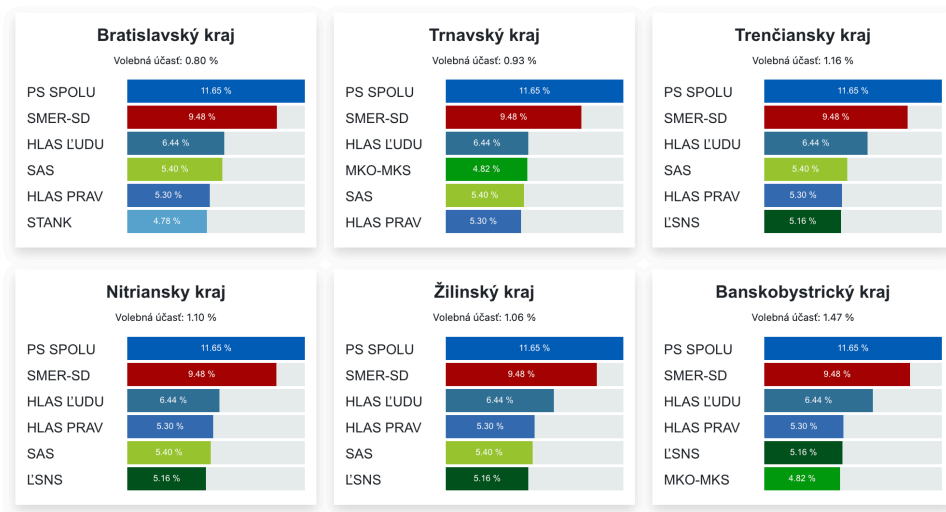

Mapa parlamentu slúži na interaktívne zobrazenie rozdelenia jednotlivých kresiel. Po prejení kurzorom myši ponad kruh reprezentujúci parlamentné kreslo sa návštevníkovi aplikácie zobrazí okno s informáciami o poslancovi, ktorému kreslo prislúcha.

Rozloženie parlamentu

Rozloženie parlamentu

3.6 Regionálne výsledky

Regionálne výsledky zobrazujú 6 politických strán, ktoré v danom regióne dosiahli najviac hlasov.

Výsledky v krajoch

3.7 Všeobecné štatistiky

Všeobecné štatistiky ponúkajú prehľad volebnej účasti, počtu hlasov a počtu volebných miestností pre zvolenú lokalitu.

Všeobecné štatistiky

Volebná účasť:	1.13 %
Počet hlasov spolu:	50080
Počet volebných miestností:	5998