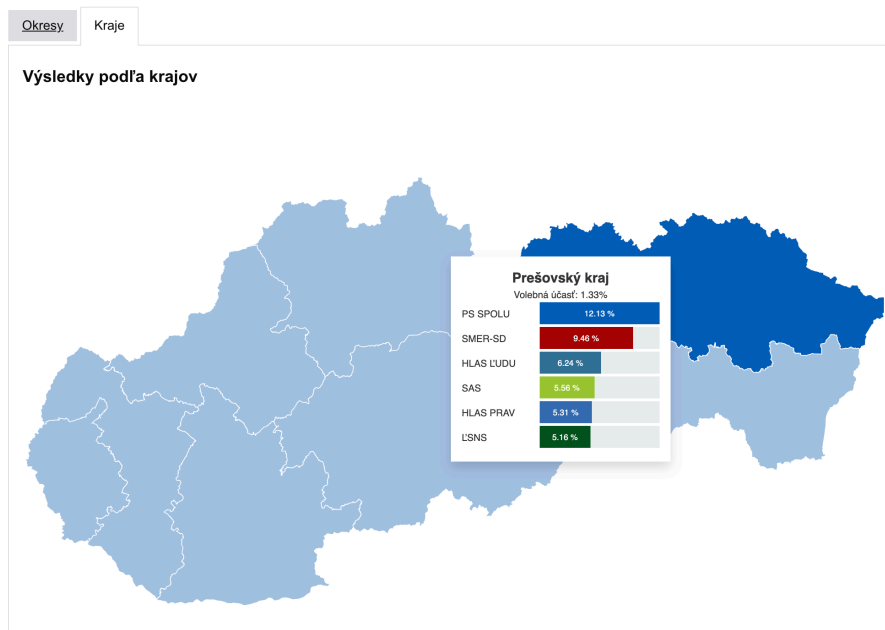

3.4 Mapa slovenska

Interaktívna mapa Slovenska umožňuje používateľom preskúmať výsledky 6 najúspešnejších strán v danej lokalite. Mapa podporuje zobrazenie podľa okresov a krajov. Lokalita má na mape vyblednutú farbu víťaznej strany v danej lokalite. Prejdením kurzorom ponad vybranú lokalitu sa zobrazí malé okno so šiestimi najúspešnejšími stranami a ich získanými percentami.

Volebná mapa

Okresy **Kraje**

Výsledky podľa okresov

Volebná mapa

Okresy **Kraje**

Výsledky podľa okresov

Volebná mapa

3.5 Mapa parlamentu

Mapa parlamentu slúži na interaktívne zobrazenie rozdelenia jednotlivých kresiel. Po prejení kurzorom myši ponad kruh reprezentujúci parlamentné kreslo sa návštevníkovi aplikácie zobrazí okno s informáciami o poslancovi, ktorému kreslo prislúcha.