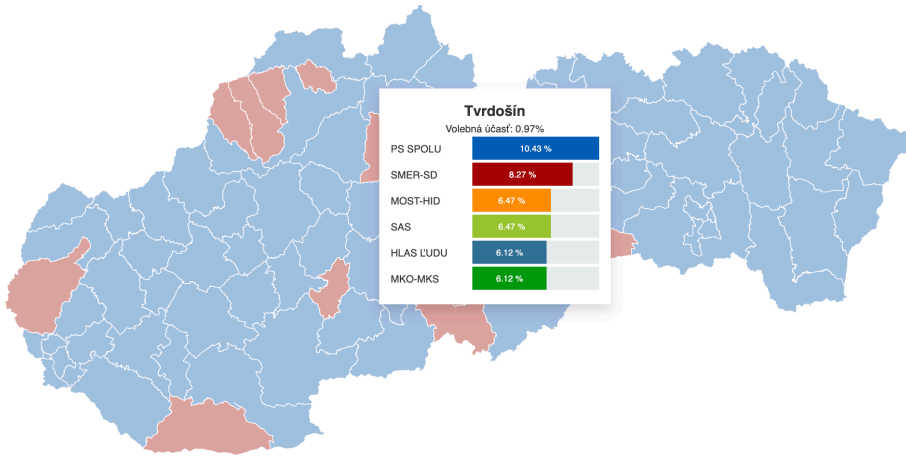

3.4 Mapa slovenska

Interaktívna mapa Slovenska umožňuje používateľom preskúmať výsledky 6 najúspešnejších strán v danej lokalite. Mapa podporuje zobrazenie podľa okresov a krajov. Lokalita má na mape vyblednutú farbu víťaznej strany v danej lokalite. Prejdením kurzorom ponad vybranú lokalitu sa zobrazí malé okno so šiestimi najúspešnejšími stranami a ich získanými percentami.

Volebná mapa

Okresy **Kraje**

Výsledky podľa okresov

Volebná mapa

Okresy **Kraje**

Výsledky podľa okresov

Volebná mapa

3.5 Mapa parlamentu

Mapa parlamentu slúži na interaktívne zobrazenie rozdelenia jednotlivých kresiel. Po prejení kurzorom myši ponad kruh reprezentujúci parlamentné kreslo sa návštevníkovi aplikácie zobrazí okno s informáciami o poslancovi, ktorému kreslo prislúcha.