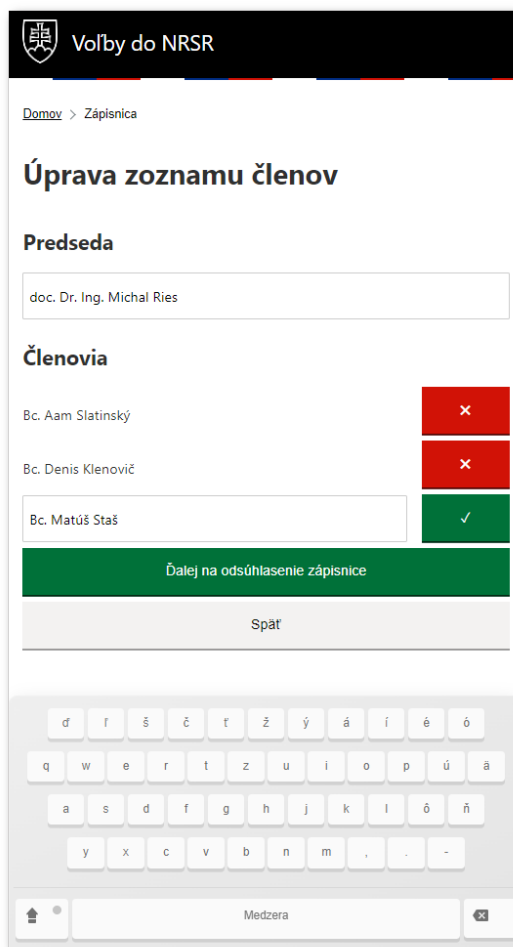

Ďalším krokom je odsúhlasenie zápisnice jednotlivými členmi volebnej komisie. Každý člen zvolí, či so zápisnicou súhlasí, t.j. stlačí tlačidlo “Súhlas” alebo nesúhlasí, t.j. stlačí tlačidlo “Nesúhlas”.