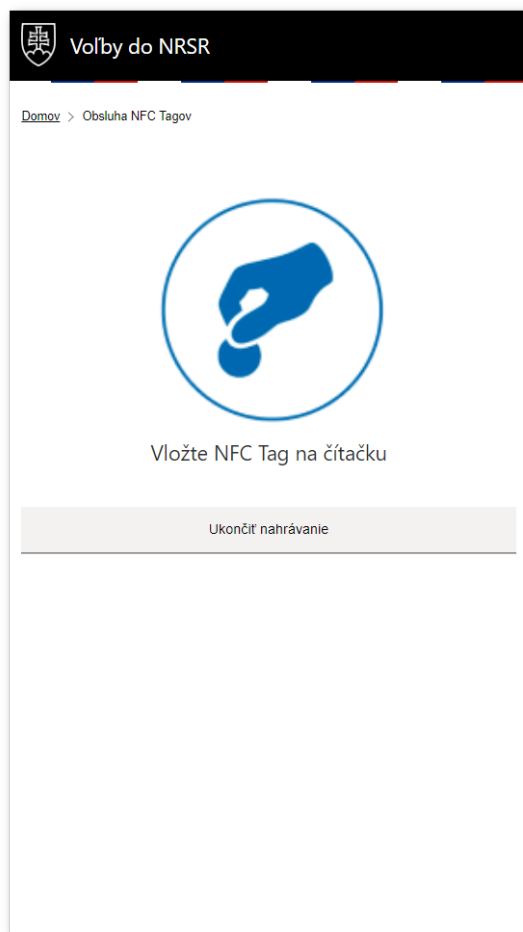

2.5 Synchronizácia

Po kliknutí na tlačidlo “Synchronizácia” na domovskej stránke môže používateľ vidieť počet hlasov z danej volebnej miestnosti. Zvlášť je možné vidieť počet zosynchronizovaných, nezosynchronizovaných hlasov a informácie o čase poslednej synchronizácie.

Synchronizácia hlasov z volebnej miestnosti s centrálnym serverom je vykonávaná automaticky v pravidelných intervaloch, je ju však možné vyvolať aj mimo toho kliknutím na tlačidlo “Synchronizovať”.