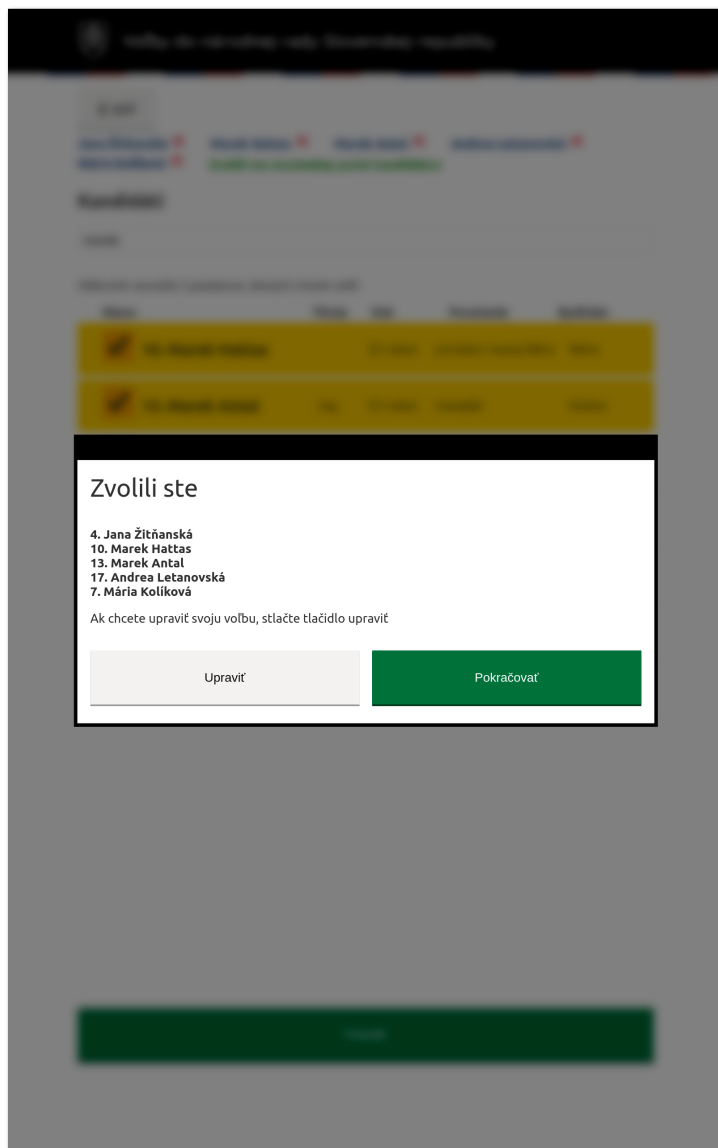

Potvrdiť

Ak používateľ vyberie maximálny počet kandidátov, môže buď svoju voľbu ešte upraviť alebo potvrdiť kliknutím na tlačidlo “Potvrdiť”, čo však ešte nie je záväzné odoslanie hlasu.

Volby do národnej rady Slovenskej republiky

[← späť](#)

✗ ✗ ✗ ✗ ✗

✗ ✗ ✗ ✗ ✗

Zvolili ste maximálny počet kandidátov

Kandidáti

Vyhľadajte kandidáta

Kliknutím označte 5 poslancov, ktorých chcete voľiť.

Meno	Tituly	Vek	Povolanie	Bydlisko
<input type="checkbox"/> 1. Andrej Kiska	Ing.	57 rokov	predseda strany ZA ĽUDÍ	Poprad
<input type="checkbox"/> 2. Veronika Remišová	Mgr. art., M. A., ArtD.	43 rokov	poslankyňa Národnej rady SR	Bratislava
<input type="checkbox"/> 3. Juraj Šeliga	Mgr.	29 rokov	právnik, podpredseda strany ZA ĽUDÍ	Hruštín
<input checked="" type="checkbox"/> 4. Jana Žitňanská	Mgr.	45 rokov	podpredsedníčka strany ZA ĽUDÍ	Bratislava
<input type="checkbox"/> 5. Vladimír Ledecký	PhDr.	54 rokov	starosta obce Spišský Hrhov	Spišský Hrhov
<input type="checkbox"/> 6. Michal Luciak	Mgr.	40 rokov	podpredseda strany ZA ĽUDÍ	Bratislava
<input checked="" type="checkbox"/> 7. Mária Kolíková	Mgr.	45 rokov	advokátka	Bratislava
<input type="checkbox"/> 8. Miroslav Kollár	Ing.	50 rokov	primátor mesta Hlohovec	Hlohovec
<input type="checkbox"/> 9. Tomáš Valášek	M. A.	47 rokov	diplomat a zahraničnopolitický expert	Bratislava
<input checked="" type="checkbox"/> 10. Marek Hattas		32 rokov	primátor mesta Nitra	Nitra

<<
<
1/15
>
>>

Potvrdiť

Po kliknutí na tlačidlo “Potvrdiť” aplikácia používateľovi zobrazí sumár zvolených kandidátov. Ak chce používateľ zmeniť svoju voľbu, klikne na tlačidlo “Upraviť” alebo v opačnom prípade na tlačidlo “Pokračovať”, čím ešte však neodošle záväzne svoj hlas, bude presmerovaný na finálne potvrdenie voľby.