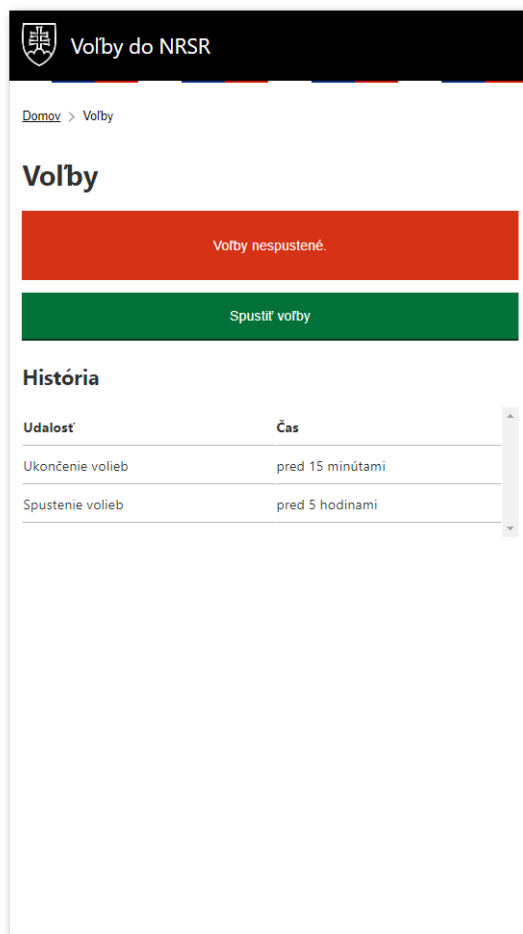

Po kliknutí na tlačidlo “Spustiť voľby” na domovskej stránke sa spustia voľby vo volebnej miestnosti, čo znamená umožnenie propojenia volebných terminálov ku gateway-u. Po spustení volieb sa zapíše do histórie nová udalosť.