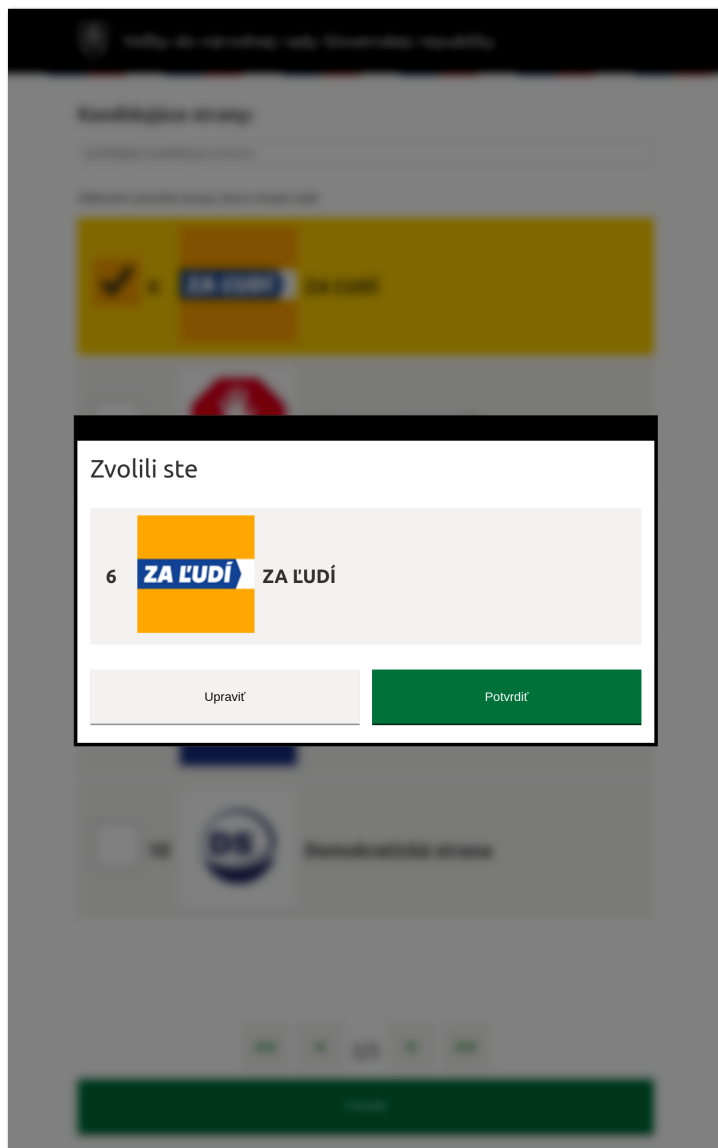

1.3 Výber kandidátov na poslancov

Používateľovi aplikácia zobrazí zoznam kandidátov na poslancov. V ľavom hornom rohu sa nachádza tlačidlo "Späť" na ktoré môže používateľ kliknúť v prípade, že sa chce vrátiť na voľbu kandidujúcej strany. Pod tlačidlom "Späť" sa nachádza informácia, koľko kandidátov môže používateľ zvoliť.