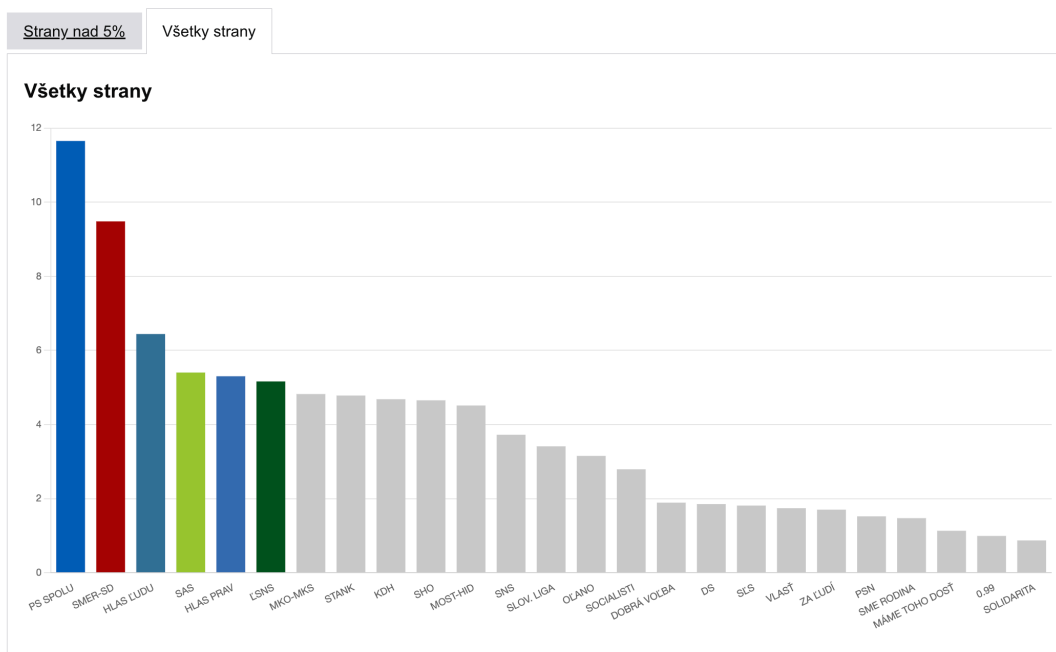

3.3 Výsledky poslancov

Počty hlasov a percent, ktoré získali jednotliví poslanci sa dá nájsť v tabuľke výsledkov poslancov. Tabuľka obsahuje aj pole vyhľadávania a zaškrťacie pole pre vyfiltrovanie len tých poslancov, ktorí sa dostali do parlamentu.

Poslanci

Hľadať podľa mena

☐ Zobrazit' iba kandidátov, ktorí sú v parlamente

Meno	Strana	V parlamente	Hlasov	Percent
Rastislav Lehotský	HLAS LUDU	✓	615	1.23 %
Filip Ficek	HLAS LUDU	✓	606	1.21 %
Ing. Karin Seifert	HLAS LUDU	✓	597	1.19 %
Mgr. Svetlana Bornayová	HLAS LUDU	✓	588	1.17 %
Mgr. Jozef Maté	HLAS LUDU	✓	586	1.17 %
Ing., DBA Miloš Smejkal	HLAS LUDU	✓	584	1.17 %

3.4 Mapa slovenska

Interaktívna mapa Slovenska umožňuje používateľom preskúmať výsledky 6 najúspešnejších strán v danej lokalite. Mapa podporuje zobrazenie podľa okresov a krajov. Lokalita má na mape vyblednutú farbu víťaznej strany v danej lokalite. Prejdením kurzorom ponad vybranú lokalitu sa zobrazí malé okno so šiestimi najúspešnejšími stranami a ich získanými percentami.