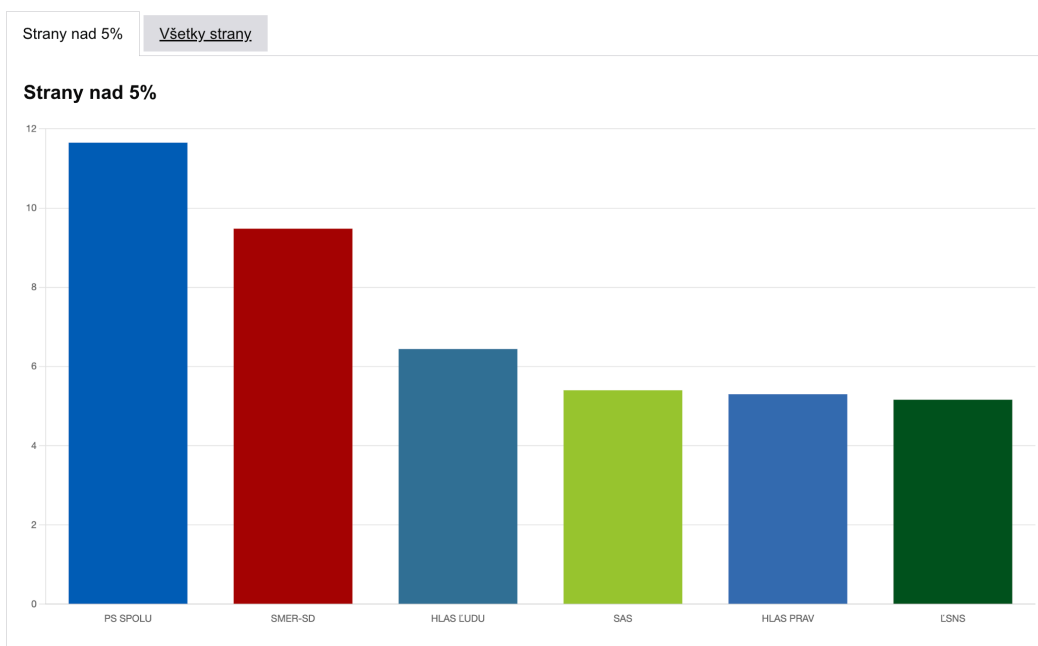

3.2 Výsledky politických strán

Presné počty hlasov, percent a sedadiel, ktoré politické strany získali si používateľ vie pozrieť v tabuľke výsledkov pre strany.

Výsledky strán

#	Názov	Hlasov	Percent	Sedadiel
1	Koalícia Progresívne Slovensko a SPOLU - občianska demokracia	5835	11.65 %	41
2	SMER - sociálna demokracia	4751	9.48 %	34
3	HLAS ĽUDU	3225	6.44 %	17
4	Sloboda a Solidarita	2704	5.40 %	20
5	Hlas pravice	2656	5.30 %	19
6	Kotlebovci - Ľudová strana Naše Slovensko	2587	5.16 %	19
7	Magyar Közösségi Összefogás - Maďarská komunitná spolupatričnosť	2415	4.82 %	-
8	STAROSTOVIA A NEZÁVISLÍ KANDIDÁTI	2395	4.78 %	-
9	Kresťanskodemokratické hnutie	2343	4.68 %	-

Prehľadnejšie vizuálne porovnanie ponúka stĺpcový graf s možnosťou prepnutia zobrazenia strán, ktoré sa dostali do parlamentu a tých, ktoré sa nedostali.