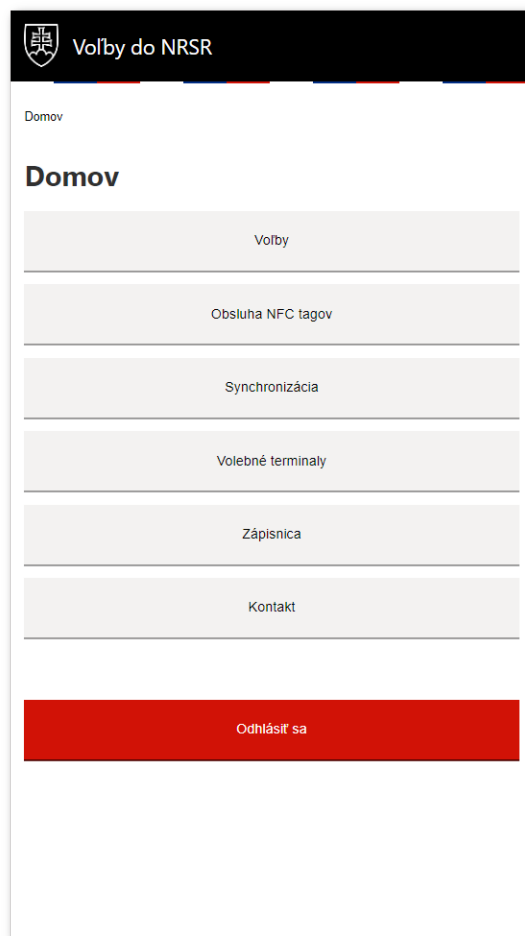

2.2.1 Navigácia

Na každej podstránke sa nachádza navigácia, pomocou ktorej sa môže používateľ vrátiť na domovskú stránku, resp. predchádzajúcu podstránku.

2.2.2 Odhlásenie

Po vykonaní potrebných úkonov v aplikácii by sa mal z bezpečnostných dôvodov používateľ odhlásiť. Odhlásenie je možné vykonať kliknutím na tlačidlo "Odhlásiť sa" prítomné v spodnej časti domovskej stránky. Po odhlásení je používateľ presmerovaný na autentifikačnú podstránku.

2.3 Voľby

Po kliknutí na tlačidlo "Voľby" na domovskej stránke je používateľ presmerovaný na podstránku, kde môže spravovať priebeh volieb.