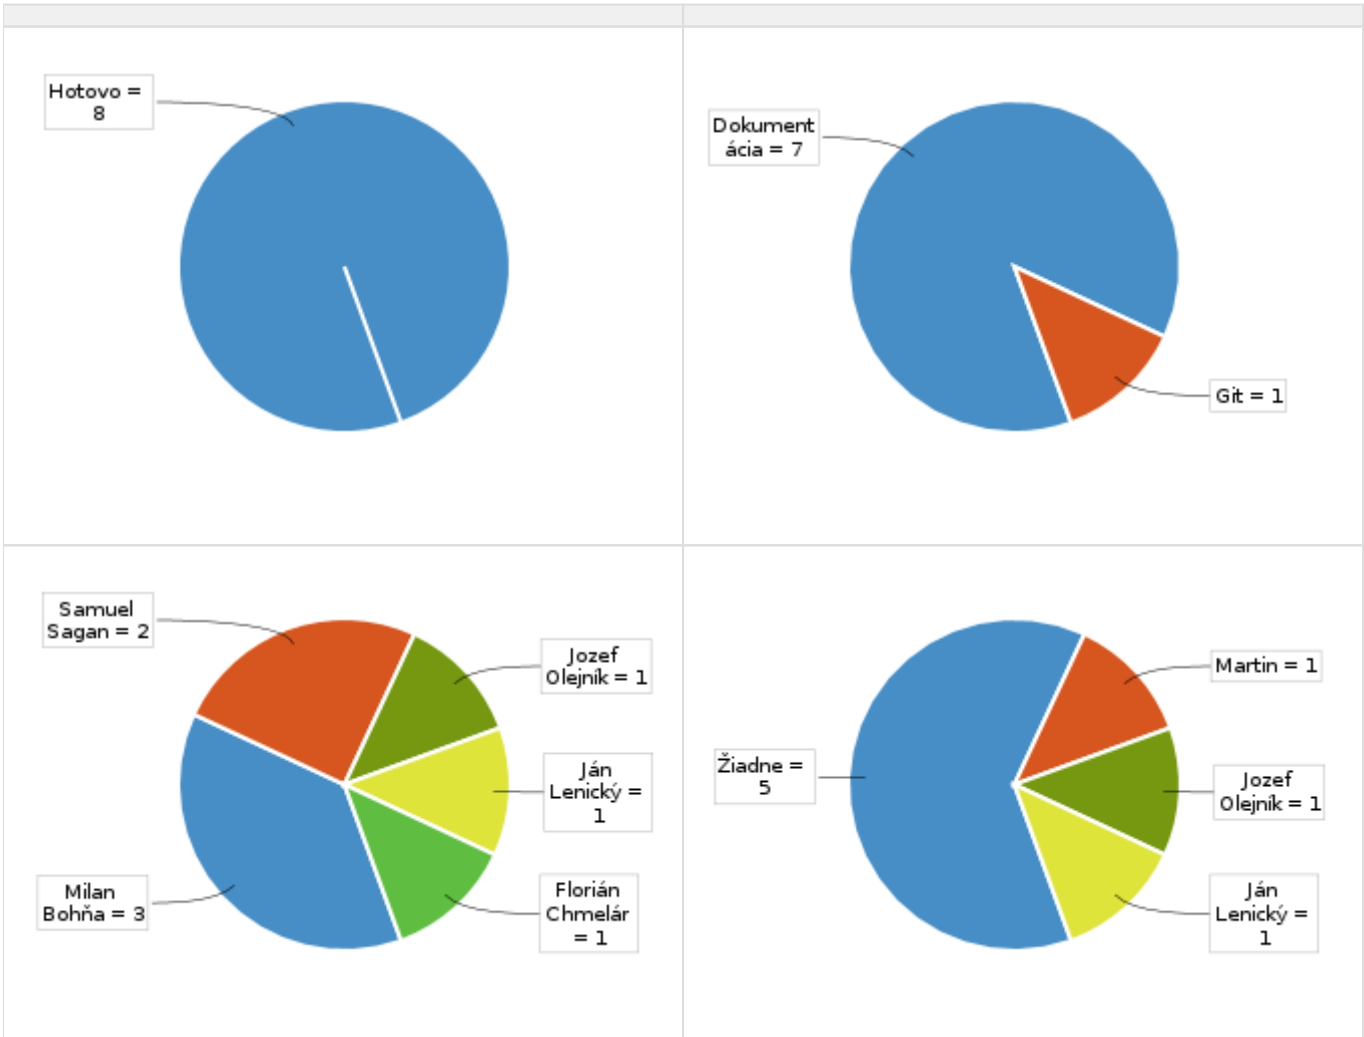

EH Sprint 1 - Annie

Úlohy v šprinte:

Kú	Zhrnutie	T	Vytvorené	Opis	Story Points	P	Stav	Strávený čas	Sprint	Developer	Tester
EH-1	Dokumentácia - Ako vytvára úlohy	<input checked="" type="checkbox"/>	28/sep/20 8:02 AM	Vytvorí dokumentáciu na knowhow vytvárania úloh na Jire		↑	HOTOV O	1 hour	Annie	Milan Bohňa	Martin
EH-3	Statusy Úloh	<input checked="" type="checkbox"/>	28/sep/20 8:23 AM	Popis: Vytvorí workflow úloh ktorý obsahuje tieto hodnoty: -To Do -In Progress -Development Done -Ready For Test -Testing -Ready For Release -Done -Triage		↑	HOTOV O	1 hour	Annie	Milan Bohňa	Jozef Olejník
EH-5	Popis stavov úlohy	<input checked="" type="checkbox"/>	28/sep/20 8:30 AM	Vytvorí v doc popis všetkých stavov, v kt. môže byť úloha		↑	HOTOV O	1 hour	Annie	Milan Bohňa	
EH-6	inicializácia gitu	<input checked="" type="checkbox"/>	28/sep/20 8:42 AM	Rozbeha git		↑	HOTOV O		Annie	Samuel Sagan	Ján Lenický
EH-7	Vytvorí metodiku verzovania	<input checked="" type="checkbox"/>	30/sep/20 11:37 AM	Do confluence https://tp2020e-health.atlassian.net/wiki/spaces/EHTech/pages/28704786/Metodika+verzovania		↑	HOTOV O		Annie	Samuel Sagan	

EH-8	Vytvorí metodiku dokumentácie	<input checked="" type="checkbox"/>	30/sep/20 11:39 AM	https://tp2020e-health.atlassian.net/wiki/spaces/EHTech/pages/11337739/Metodika+dokumentovania	↑	HOTOV O	1 hour	Annie	Florián Chmelár
EH-9	Zdokumentov at aktualny stav API	<input checked="" type="checkbox"/>	30/sep/20 11:40 AM	-confluence - nová stránka E-health Aplikácia <ul style="list-style-type: none"> • Server • Arduino • Android App • Komunikácia Ak vás ešte nieo napadne dajte tam	↑	HOTOV O	1 hour	Annie	Ján Lenický
EH-13	Vytvorí metodiku komunikácie	<input checked="" type="checkbox"/>	30/sep/20 11:41 AM	Nová stránka Metodika Komunikácie -zdokumentova použité komunikané nástroje	↑	HOTOV O		Annie	Jozef Olejník

5 položiek