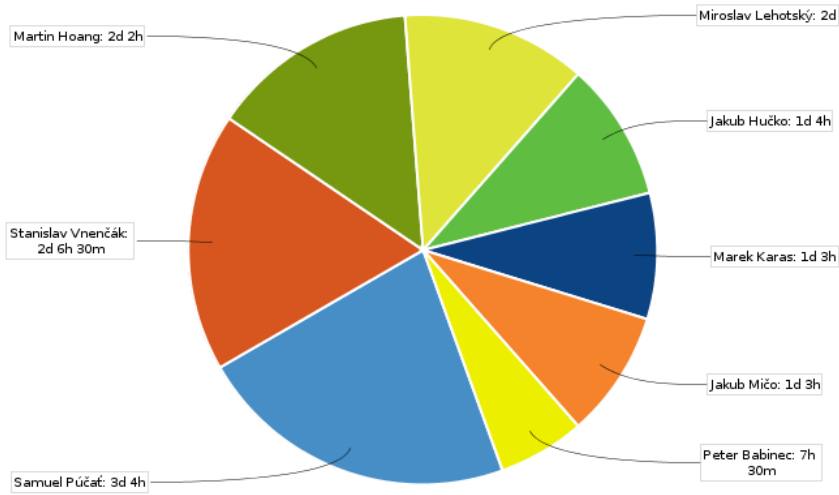

Workload Pie Chart Report

Filter: **Sprint 7 (US + T + ST + A)** (Time Spent) by Assignee

Chart

Data Table

	hours	%
Samuel Púčať	28	22%
Stanislav Vnenčák	22	17%
Martin Hoang	18	14%
Miroslav Lehotský	16	12%
Jakub Hučko	12	9%
Marek Karas	11	8%
Jakub Mičo	11	8%
Peter Babinec	7	5%
Unassigned	0	0%