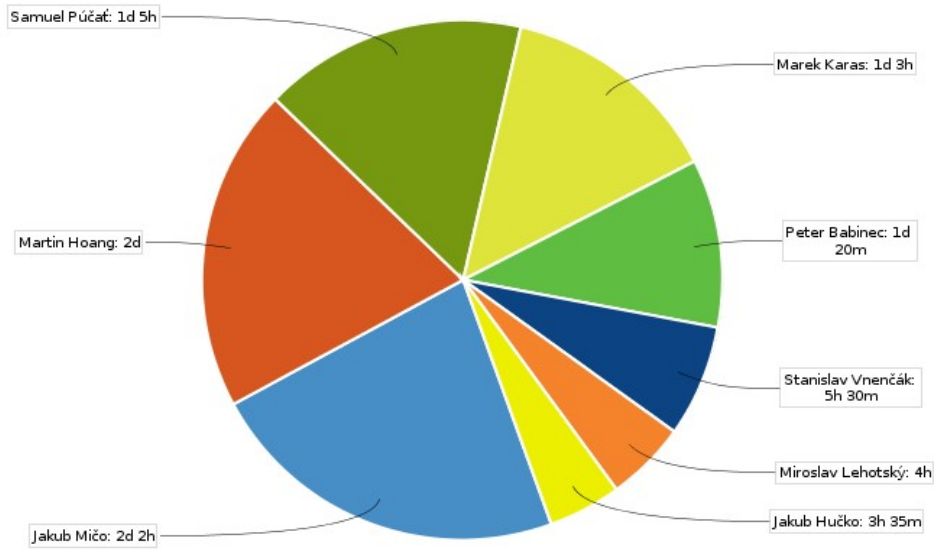

# Workload Pie Chart Report

Filter: [Sprint 6 \(US+T+S\)](#) (Time Spent) by Assignee

Chart

Data Table

	hours	%
Jakub Mičo	18	22%
Martin Hoang	16	20%
Samuel Púčať	13	16%
Marek Karas	11	13%
Peter Babinec	8	10%
Stanislav Vnenčák	5	6%
Miroslav Lehotský	4	5%
Jakub Hučko	3	4%
Unassigned	0	0%