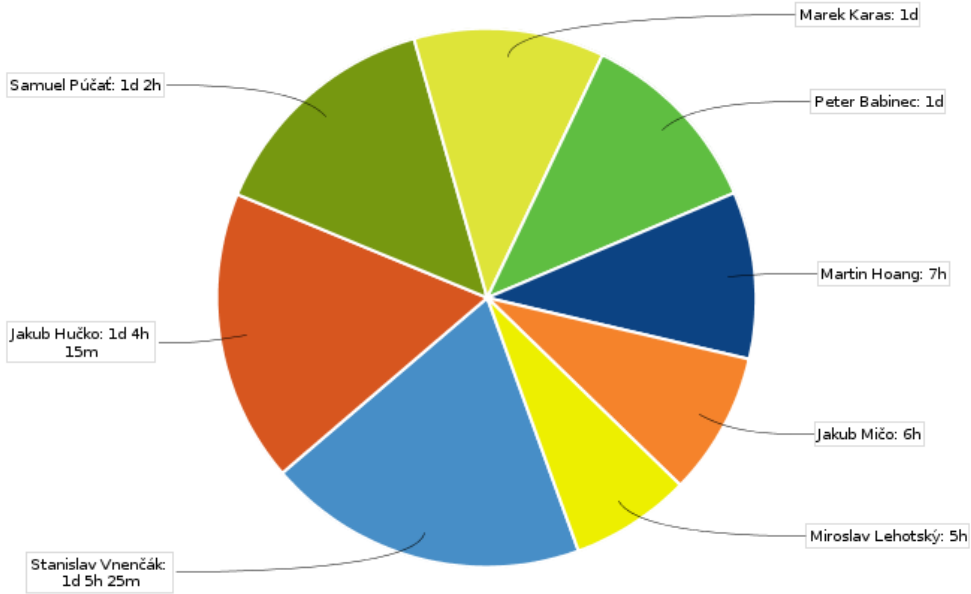

# Workload Pie Chart Report

Filter: Sprint 5 (T+S+A) (Time Spent) by Assignee

Chart

Data Table

	hours	%
Stanislav Vnenčák	13	19%
Jakub Hučko	12	17%
Samuel Púčať	10	14%
Marek Karas	8	11%
Peter Babinec	8	11%
Martin Hoang	7	10%
Jakub Mičo	6	8%
Miroslav Lehotský	5	7%