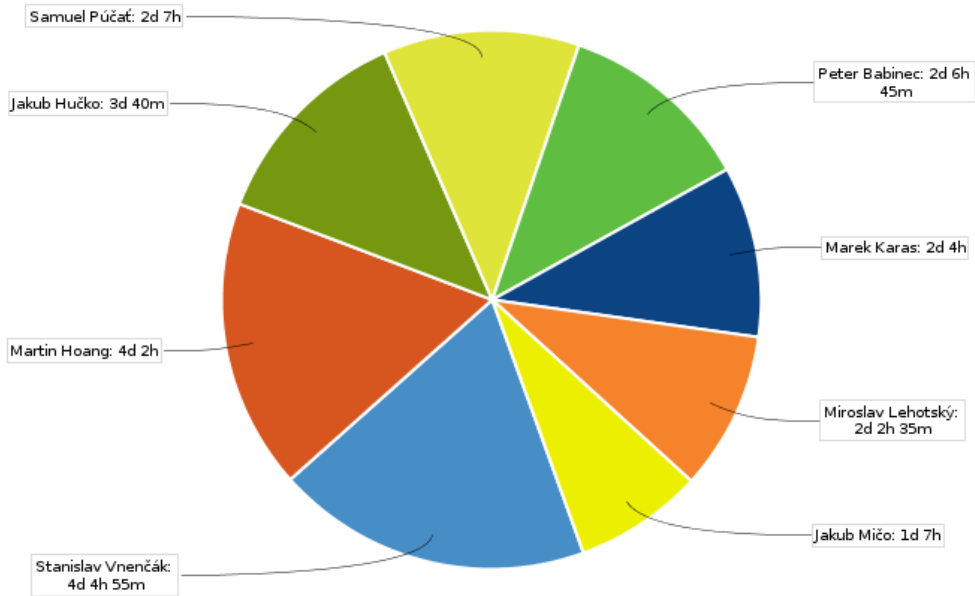

Workload Pie Chart Report

Filter: Sprint 4 (T+S+A) (Time Spent) by Assignee

Chart

Data Table

	hours	%
Stanislav Vnenčák	36	18%
Martin Hoang	34	17%
Jakub Hučko	24	12%
Samuel Púčať	23	11%
Peter Babinec	22	11%
Marek Karas	20	10%
Miroslav Lehotský	18	9%
Jakub Mičo	15	7%