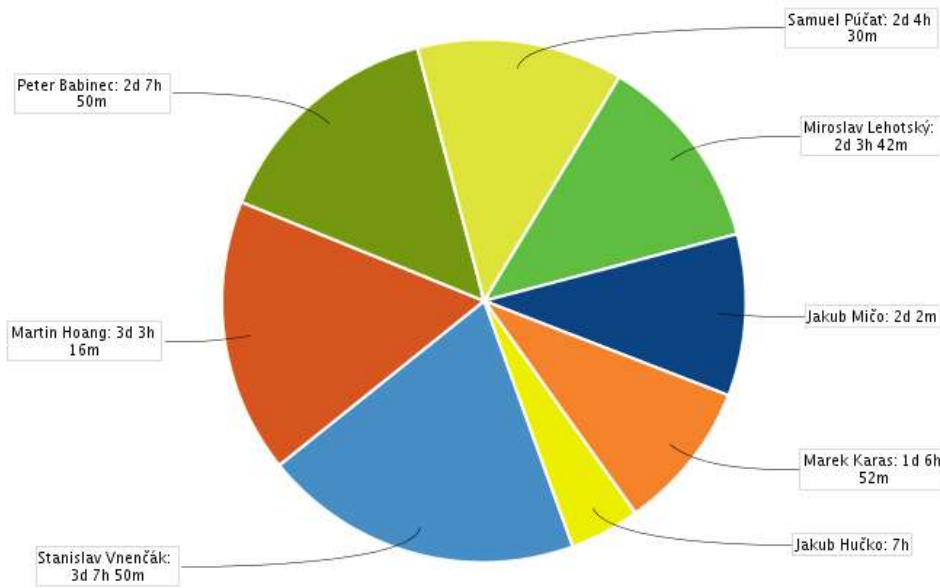

Workload Pie Chart Report

Filter: **Sprint 10 (US + T + ST + A)** (Time Spent) by Assignee

Chart

Data Table

	hours	%
Stanislav Vnenčák	31	19%
Martin Hoang	27	16%
Peter Babinec	23	14%
Samuel Púčať	20	12%
Miroslav Lehotský	19	12%
Jakub Mičo	16	9%
Marek Karas	14	9%
Jakub Hučko	7	4%
Martin Hudec	0	0%
Michal Okresa	0	0%
Unassigned	0	0%