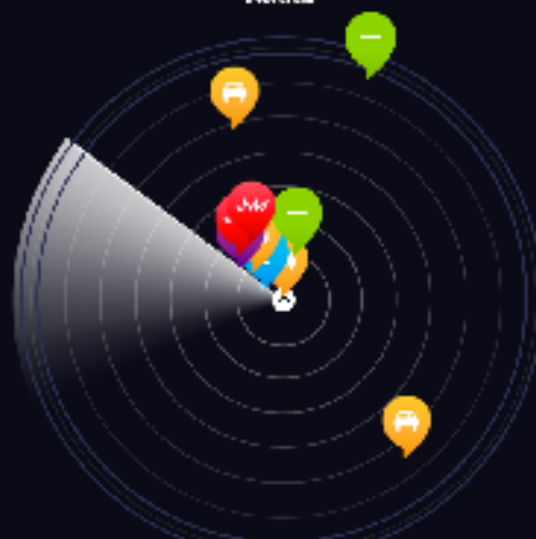

ZÁVER

- Reporting o spôsobe jazdy profesionálnych vodičov
- Elektronická kniha jazd
- Rýchlomer, Radar, vytváranie štatistík
- Mobilná aplikácia pre iOS, Android, Win. Phone
- Upozorňovanie na dopravné problémy na trase
- Vzájomná komunikácia Funtoro jednotiek

Speedometer

Nearest events

- 0.1 KM 5th Ave New York
- 1 KM Central Park W New York
- 1 KM Broadway New York
- 1 KM 5th Ave New York
- 1 KM 2nd Ave New York
- 2 KM E 113th St New York
- 1 KM Central Park W New York
- 1 KM Broadway New York
- 1 KM 5th Ave New York

Day | Night | Auto | Settings icon

Radar

What did you see?

- New Traffic jam
- New Static Radar
- New Patrol
- New Accident
- Border crossing
- New Radar
- New Static Radar

Radius: 7.32 mi.

ON OFF Possible occurrence Map mode: [Map mode icon]