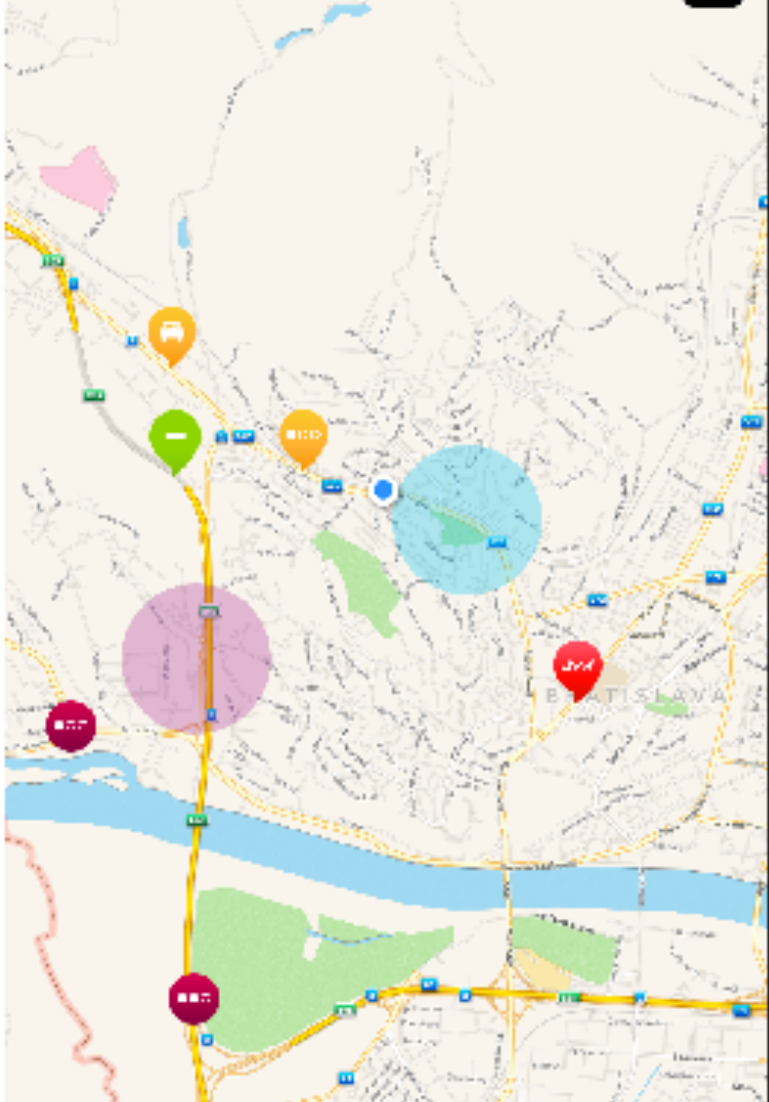

ZÁVER

- Reporting o spôsobe jazdy profesionálnych vodičov
- Elektronická kniha jazd
- Rýchlomer, Radar, vytváranie štatistík
- Mobilná aplikácia pre iOS, Android, Win. Phone
- Upozorňovanie na dopravné problémy na trase
- Vzájomná komunikácia Funtoro jednotiek

Speedometer

Nearest events

- 0.1 KM 5th Ave New York
- 1 KM Central Park W New York
- 1 KM Broadway New York
- 1 KM 5th Ave New York
- 1 KM 2nd Ave New York
- 2 KM E 113th St New York
- 1 KM Central Park W New York
- 1 KM Broadway New York
- 1 KM 5th Ave New York

Day | Night | Auto | Settings icon

Radar

What did you see?

- New Traffic jam
- New Static Radar
- New Patrol
- New Accident
- Border crossing
- New Radar
- New Static Radar

Radius: 7.32 mi.

ON OFF Possible occurrence Map mode: [Map mode icon]