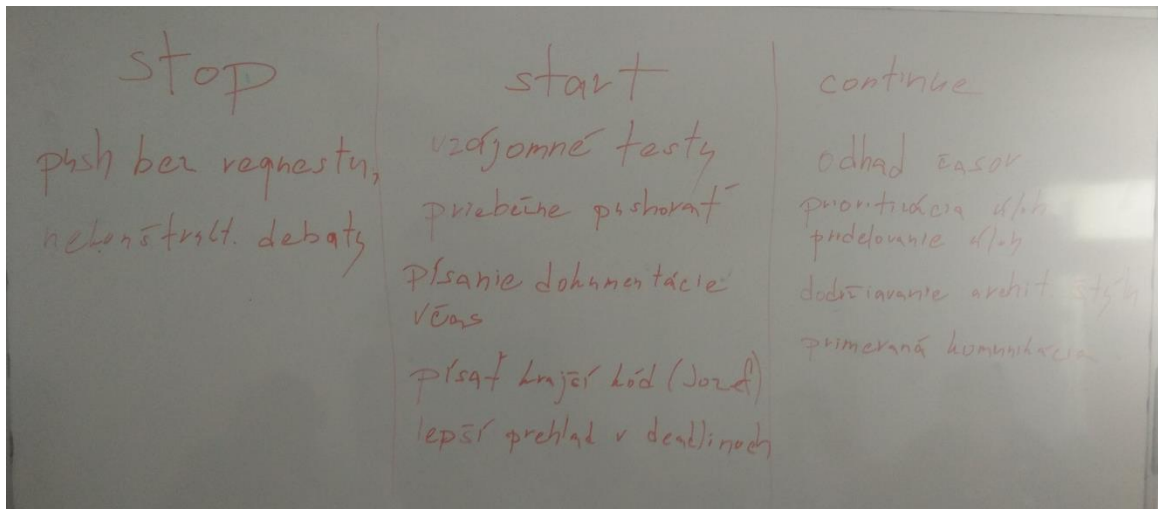

Prílohy

Rozdelenie nových úloh