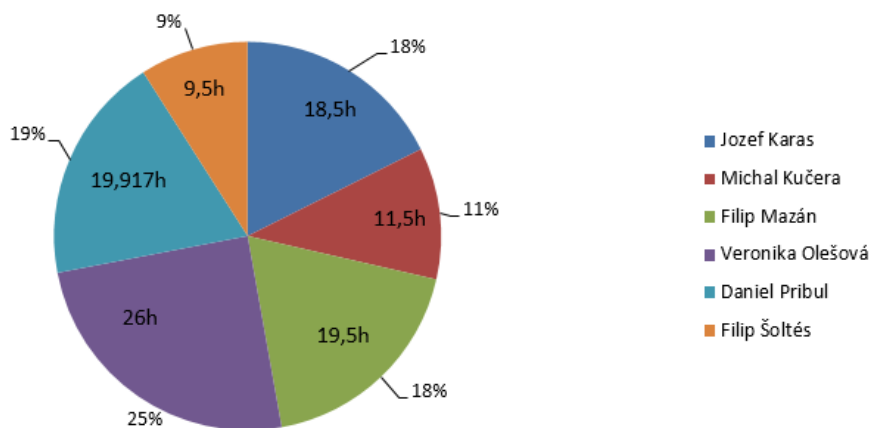

Pracovné zaťaženie - 8. šprint