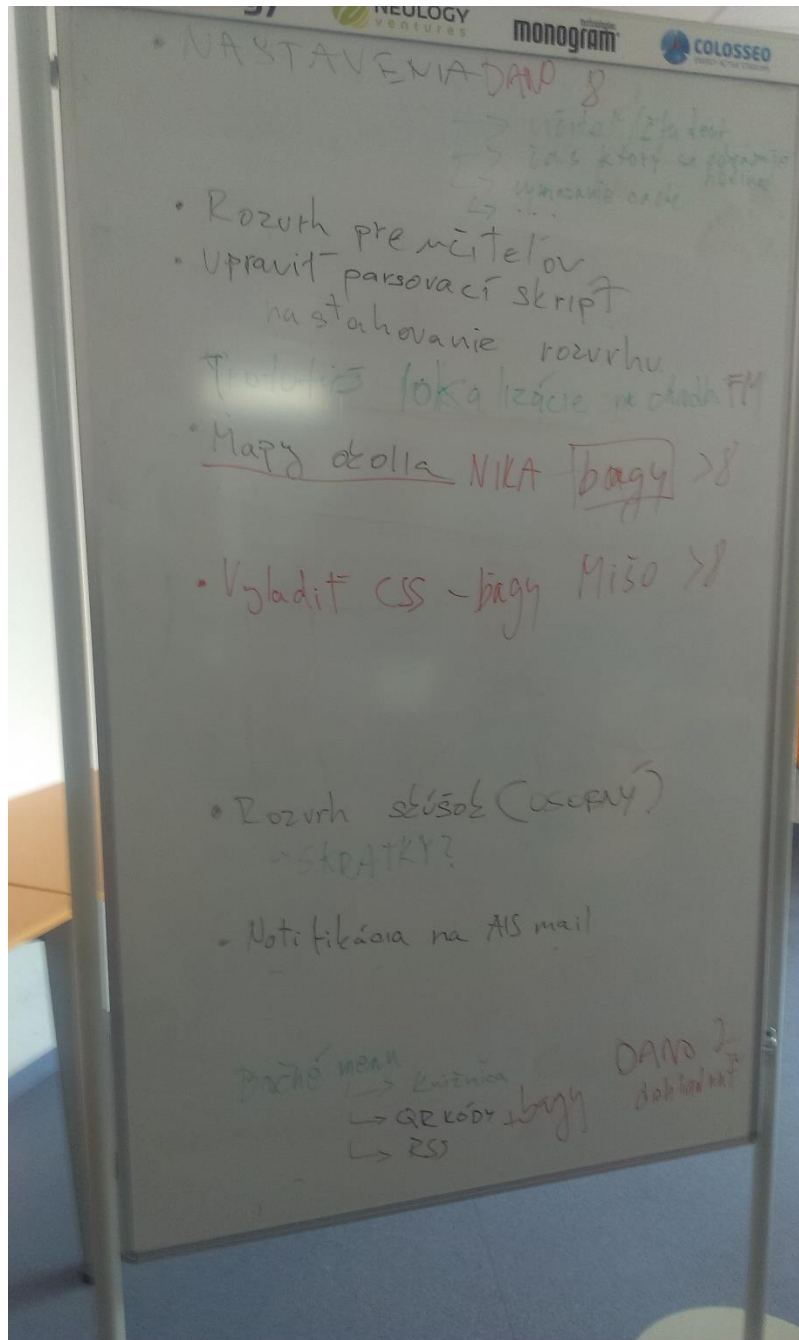

Zápis zo stretnutia č.18

Dátum a čas stretnutia:	10.4.2015, 10:00 - 13:00
Miesto stretnutia:	JOBSOVO softvérové štúdio (1.31a)
Vedúca tímu:	Mgr. Alena Kovárová, PhD.
Prítomní:	Bc. Veronika Olešová, Bc. FilipMazán, Bc. Filip Šoltés, Bc. Michal Kučera, Bc. Jozef Karas
Vedúci:	Bc. Veronika Olešová
Zapisovateľ:	Bc. Jozef Karas
Overovateľ:	Bc. Daniel Pribul

- FilipM a Veronika pomerali beacons, stiahli dáta, ktoré prehnali scriptom. Natrénovali neurónovú sieť - priemerná chyba bola 1.2 metra.
- Dano doladil harmonogram
- Veronika implementovala mapu okolia vygenerovaním SVG OpenStreetMap a spravila interaktívne klikanie
- Veronika rozoberala interaktivitu v implementovanej mape okolia.
- Jozef spravil testy na testovanie a objavil niekoľko chýb.
- Michal prerobil dizajn aplikácie
- Keď došla Alenka, rozbehla sa diskusia na tému: Dotazovať sa na lokalizáciu na server alebo to mať interne v mobile? Výsledok diskusie bol zlúčenie tých dvoch vecí dohromady, teda dotazovať sa na server a zároveň ho mať čiastočne uložený v mobile.
- Následne sa rozoberali nové úlohy.

Prílohy

Rozdelenie nových úloh

Pracovné zaťaženie - 8. šprint

Rozdelenie nových úloh

Poster na IIT.SZC (Mišo)
Testy Jozef - mapy 3

TRICKA MIŠO
DAMO vybarv

legacie

Ur, VA, web: wiki, no 1) Post Data?